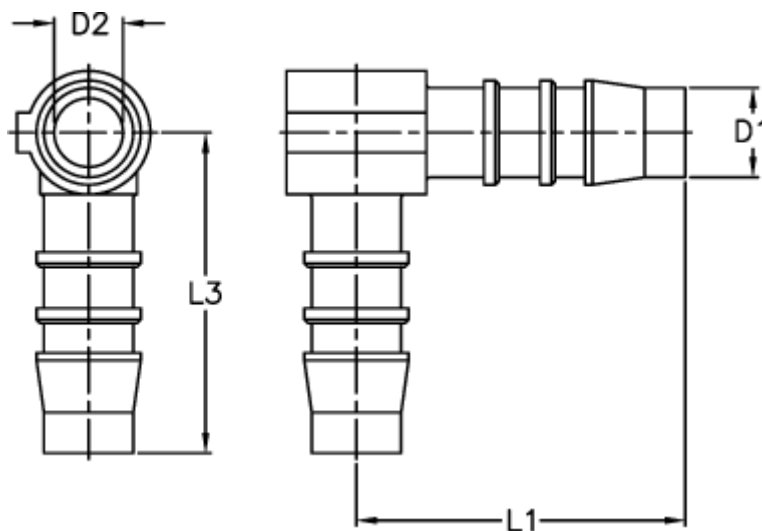

Varenummer: 027628900004
Beskrivelse: Norma slangestuds WS 4

Mål

D1 = 4

D2 = 2.5

L1 = 17.5

L3 = 19.5